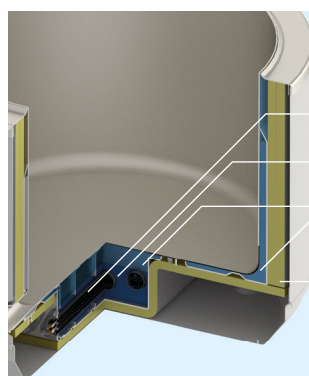

Kraftvoll und einzigartig – die Vakuum-Heiztechnik im VacuTherm-Kochkessel

DIE TECHNIK

- eine Vakuumkammer umhüllt den Kessel wie eine zweite Haut
- kürzeste Aufheizzeiten und überaus gleichmäßige Wärmeverteilung
- homogene Temperaturen über die gesamte Kesseloberfläche

**effizient
flexibel
nachhaltig**

Hochleistungsheizung

Wasservorlage

Vakuumkammer

Thermowand

Kraftvoll und einzigartig – VacuTherm-Kochkessel

Typ	JR1 – 60	JR 1 – 80	JR 1 – 100	JR 2 – 140	JGN2	JGN3	JK1 - 60	JK1 – 80	JK1 – 100	JK2 – 140	JK3 - 200
Technische Daten	nicht kippbar	nicht kippbar	nicht kippbar	nicht kippbar	nicht kippbar	nicht kippbar	kippbar	kippbar	kippbar	kippbar	kippbar
Inhalt (Liter)	69	88	104	150	194	295	69	88	104	150	221
Bassin: Ø x Höhe in mm	500 x 350	500 x 450	500 x 530	600 x 530			500 x 430	500 x 430	500 x 530	600 x 530	750 x 500
Bassin: Breite x Tiefe x Höhe in mm					680 x 550 x 531	1030 x 550 x 531					
Gerätebreite mm	780	780	780	880	1050	1400	1020	1020	1020	1120	1270
Gerätetiefe mm	800	800	800	800	800	800	800	800	800	800	800
Gerätehöhe mm	700	700	700	700	700	700	400	400	400	400	400
Sockel, FüÙe, Rollen Höhe in mm	200	200	200	200	200	200	200	200	200	200	200
Heizsystem elek- trisch, Anschluss- wert (kW/A)	17.1 / 25.0	17.1 / 25.0	17.1 / 25.0	21.0 / 30.5	30.0 / 43.5	45.0 / 65.0	17.1 / 25.0	17.1 / 25.0	17.1 / 25.0	21.0 / 30.5	27.0 / 39.0

JR: Stand-Schnellkochkessel mit rundem Garraum nach DIN 18857-1
JGN: Stand-Schnellkochkessel mit Gastronorm Garraum nach DIN 18857-1

JK: Kipp-Schnellkochkessel mit rundem Garraum nach DIN 18857-1

KONTAKT: